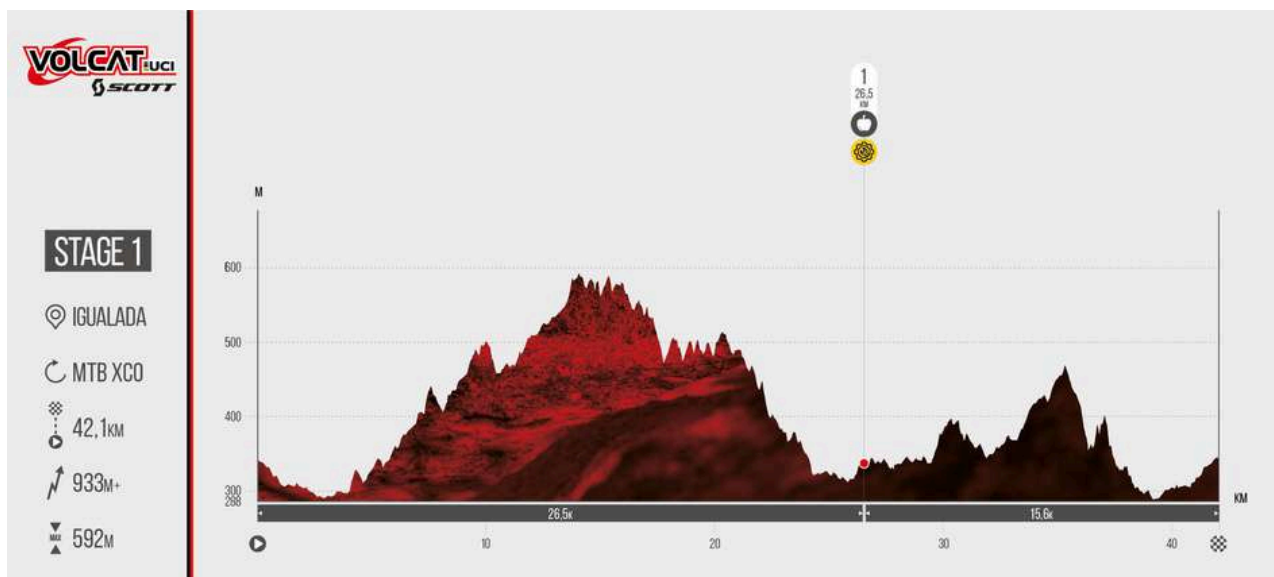

# RECORREGUT

## ETAPA 1

### STAGE 1

- 📍 IGUALADA
- 🔄 MTB XCO
- 📏 42,1KM
- ⬆️ 933M+
- ⬆️ 592M