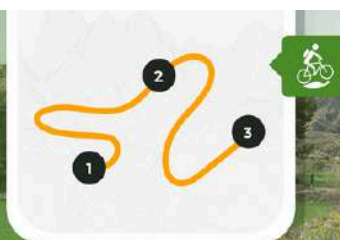

## Diumenge, 20/04

8:00h – 8:30h → Recollida de dorsals

09:00h → Sortida 3<sup>a</sup> Etapa

13:00h → Eliminator

14:00h → Entrega de premis

Planifica la teva ruta i navega-la  
des de l'app o el teu GPS

wikiloc