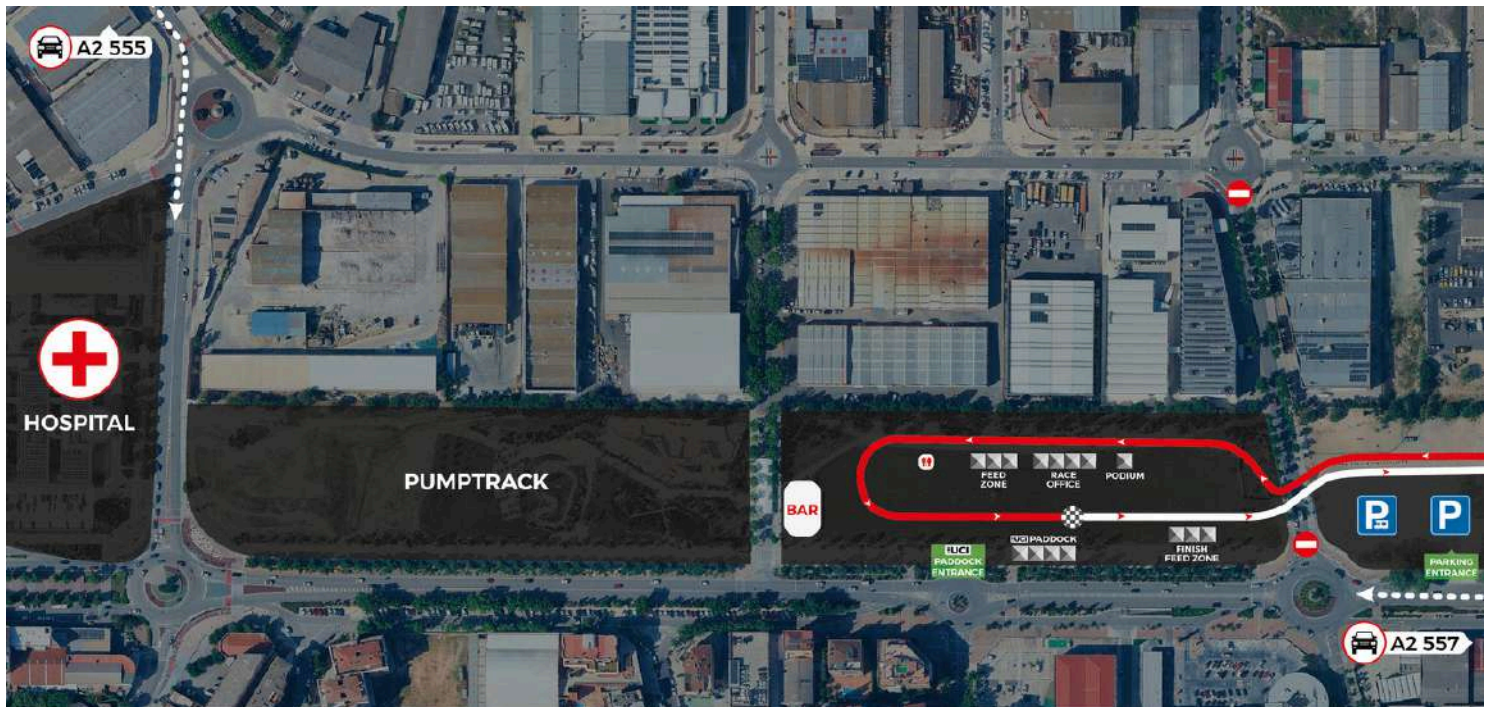

# UBICACIÓ

Parc Central d'Igualada, Igualada, Barcelona

Dutxes i serveis: Parc del Xipreret

Paddock

Zona Autocaravanes

INSTITUTIONAL SPONSORS:

MAIN SPONSOR:

OFFICIAL SPONSORS: