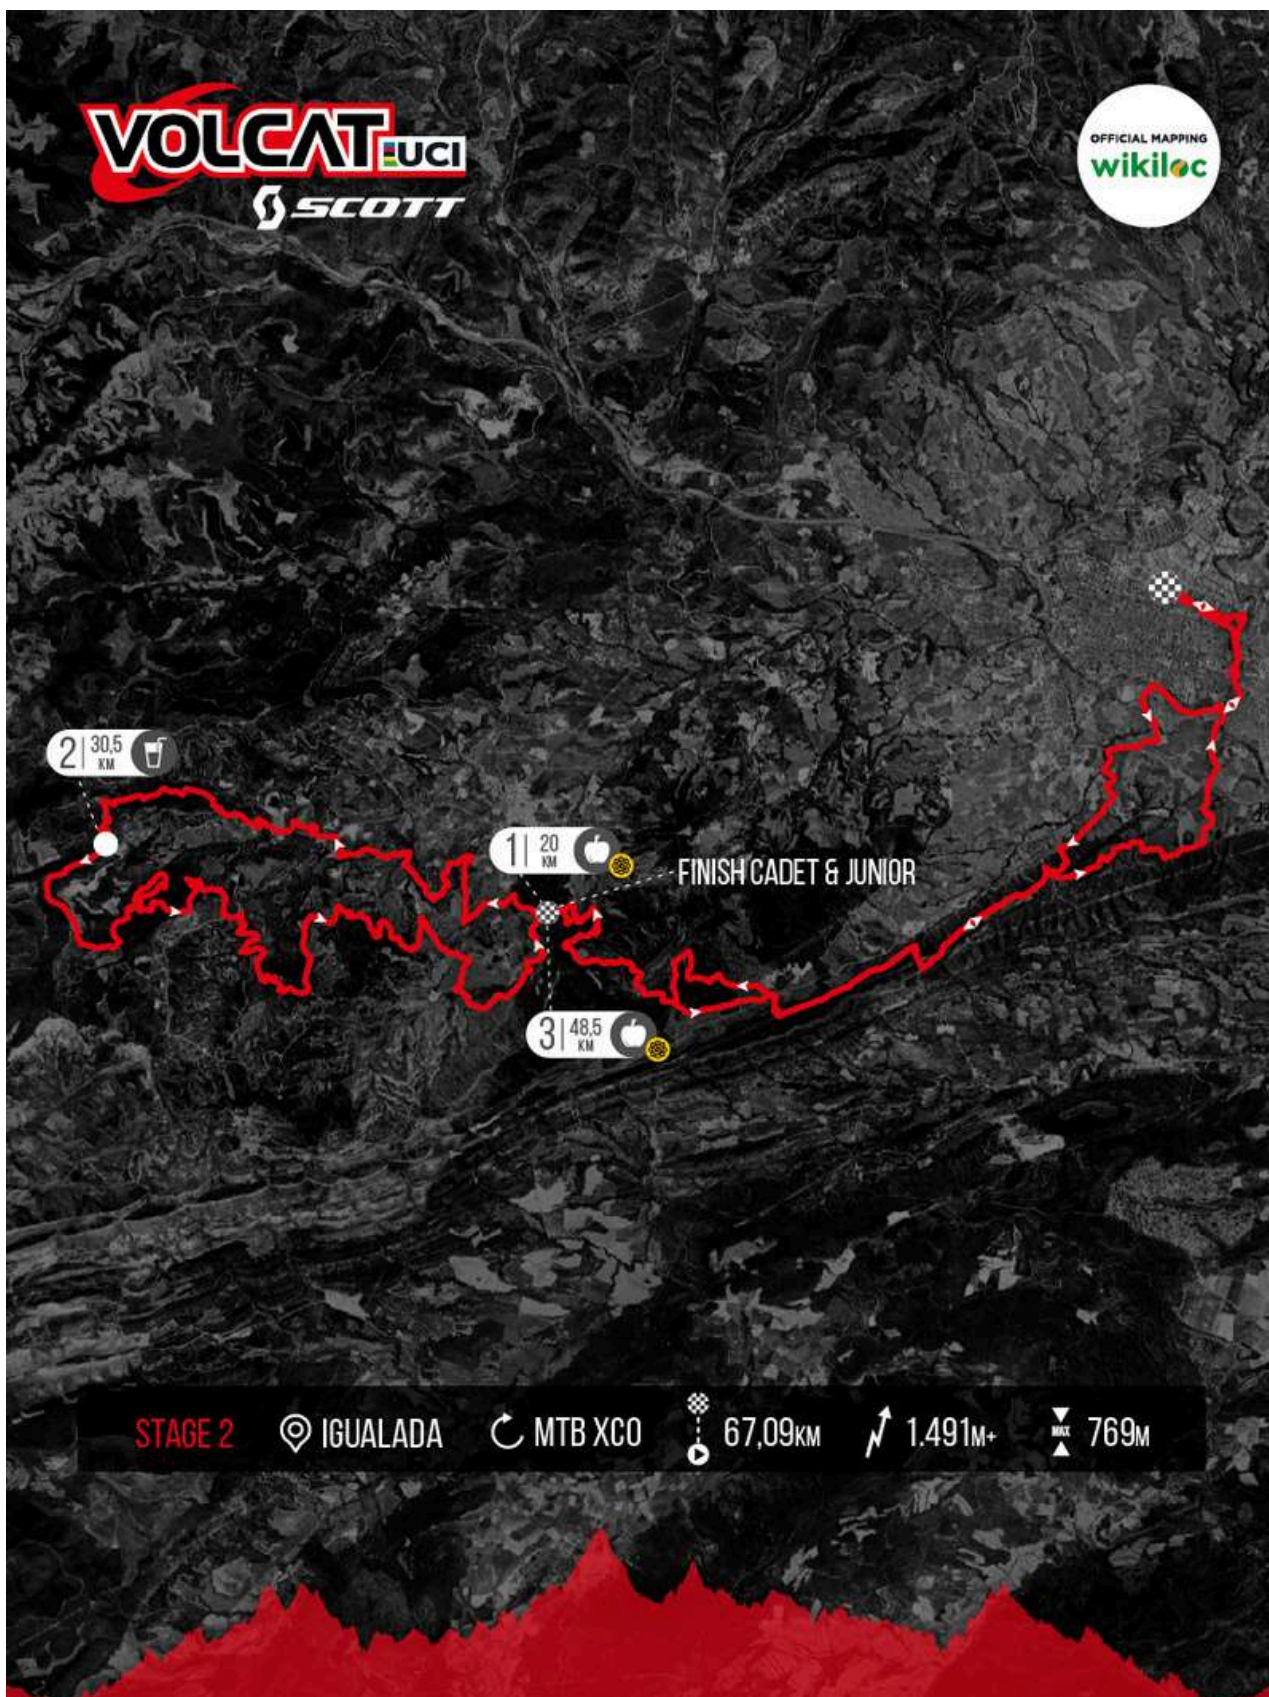

RECORREGUT

ETAPA 2 [wikiloc](#)

RECORREGUT

ETAPA 2 **wikiloc**

nutrisport®

INSTITUTIONAL SPONSORS:

MAIN SPONSOR:

OFFICIAL SPONSORS: