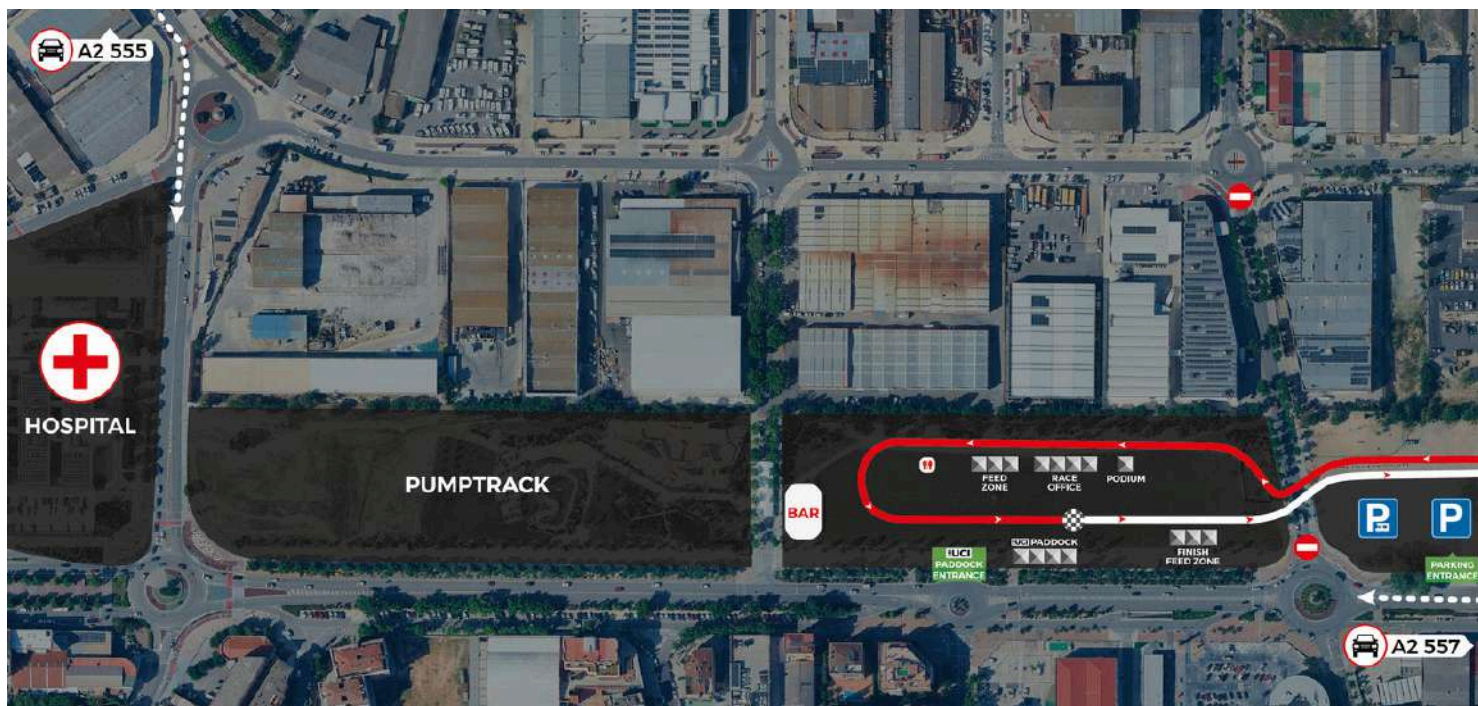

wikiloc

ORGANIZING:

OCISPORT 25 OUTDOOR EXPERIENCES

UBICACIÓ

Parc Central d'Igualada, Igualada, Barcelona

Dutxas i serveis: Parc del Xipreret

Paddock

Zona Autocaravanes