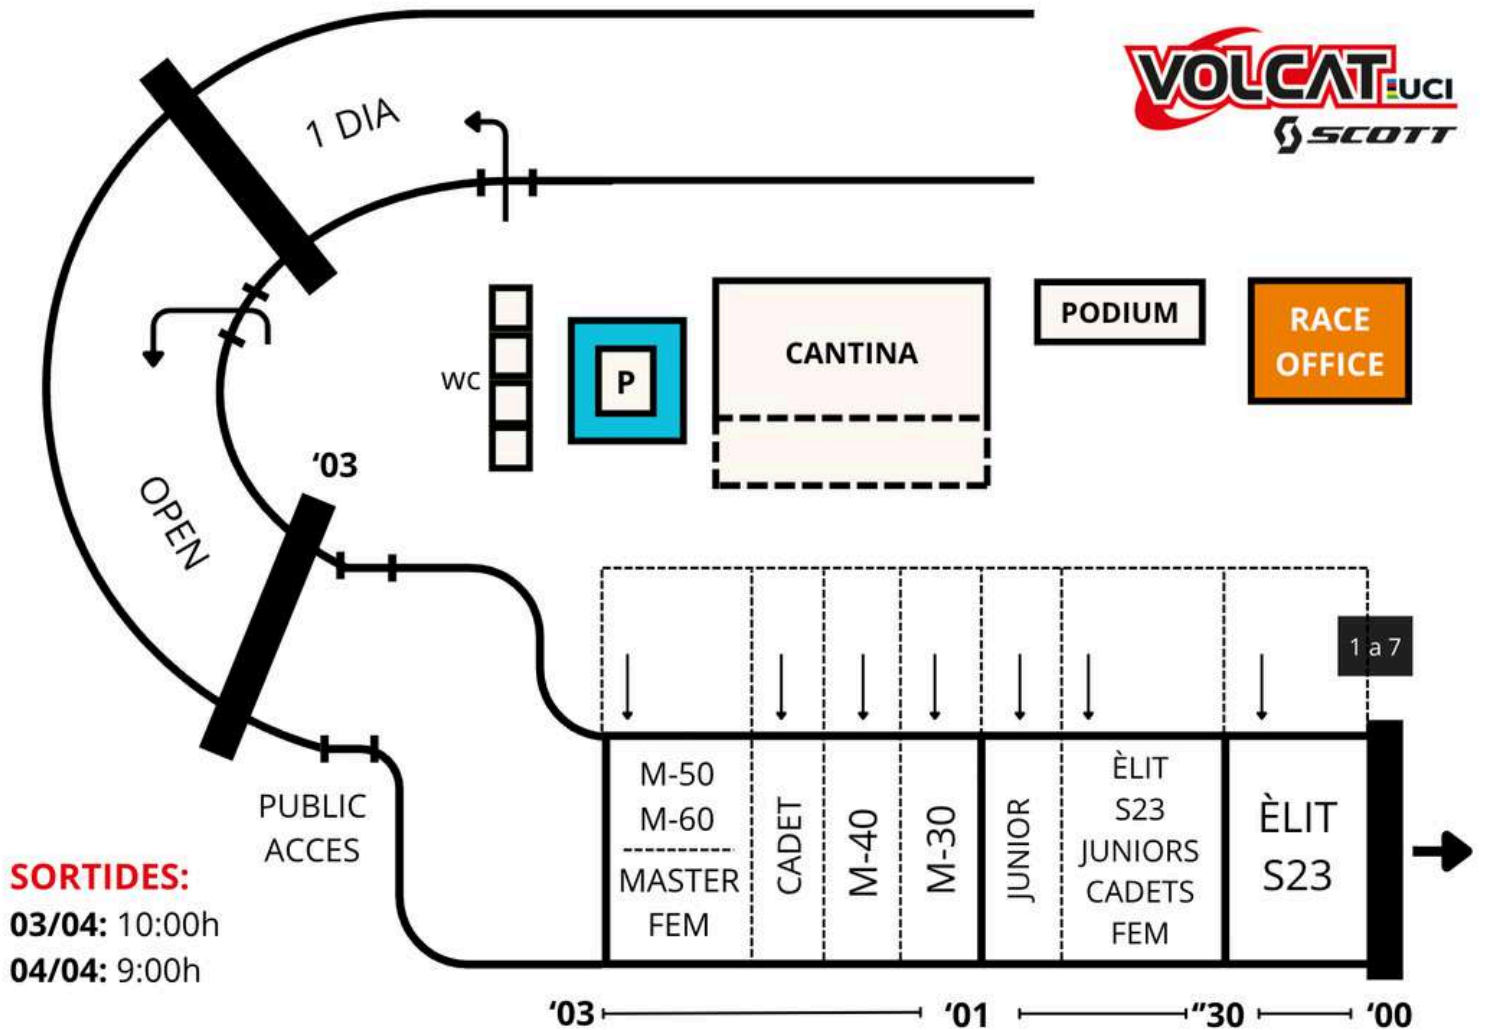

REGLAMENT

El reglament de la prova es troba a la pàgina web.

*Per a les categories cadet i junior, hi haurà un punt de finalització corresponent a la distància reglamentària per a la classificació UCI. En aquest punt podran continuar la cursa de manera no competitiva, fet que no afectarà la classificació final. Això no és aplicable a les categories OPEN.

REGLAMENT

SORTIDA VOLCAT 2026

INSTITUTIONAL SPONSORS:

MAIN SPONSOR:

OFFICIAL SPONSORS:

OFFICIAL BIKE WASH:

SUPPORTED BY:

ORGANIZING: