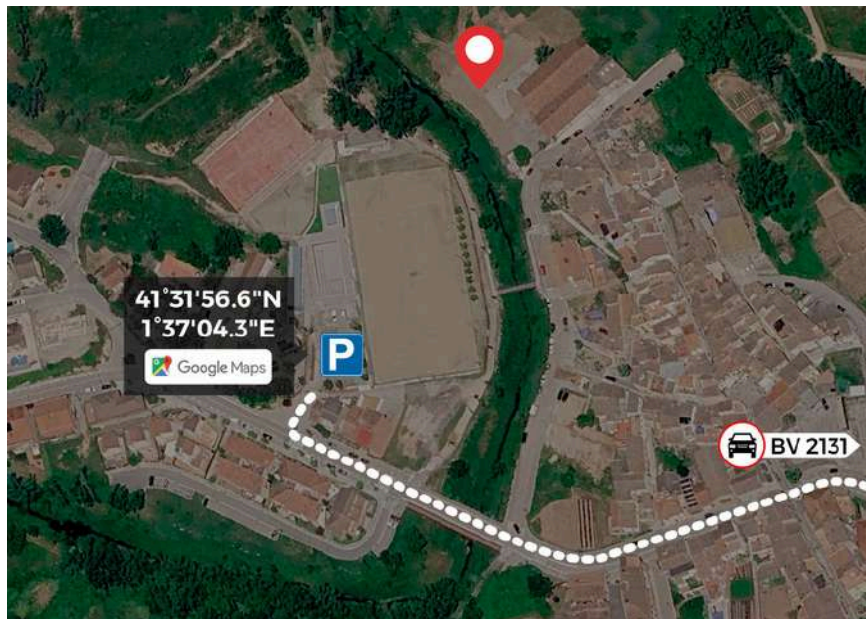

AVITUALLAMENTS D'EQUIP

ETAPA 1

Ubicació: <https://maps.app.goo.gl/oj1ogXomQtSbcWZW8>

ETAPA 2 (Avituallament doble)

Ubicació: <https://maps.app.goo.gl/1w6p7VybXZeEYkaA>